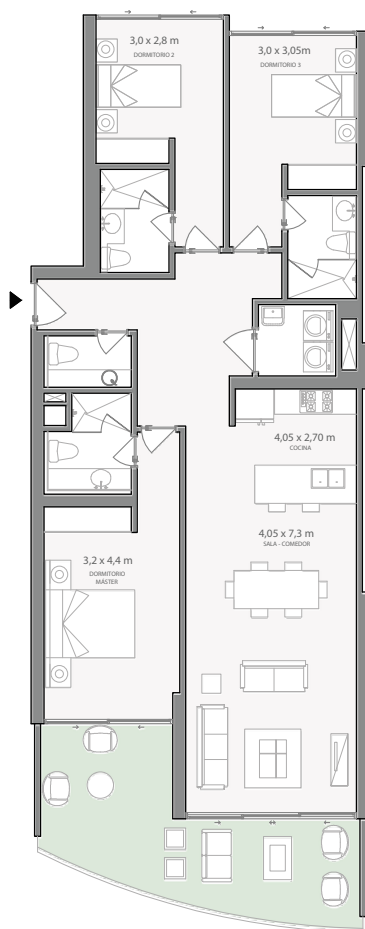

DEPARTAMENTO TIPO 1

197 m² (3 DORMITORIOS) / Terraza: 224 m²

Cuenta con 3.5 baños, sala, comedor, cocina, área de lavado, cuarto de servicio, terraza.

PISOS: PB - 15

COTIZA CON NOSOTROS:

DEPARTAMENTO TIPO 2

127 m² (2 DORMITORIOS) / Terraza: 169 m²

Cuenta con 2 baños, sala, comedor, cocina, área de lavado, terraza.

PISOS: PB - 15

COTIZA CON NOSOTROS:

DEPARTAMENTO TIPO 3

163 m² (3 DORMITORIOS)

Cuenta con 3.5 baños, sala, comedor, cocina, área de lavado y terraza.

PISOS: 1 - 15

COTIZA CON NOSOTROS: