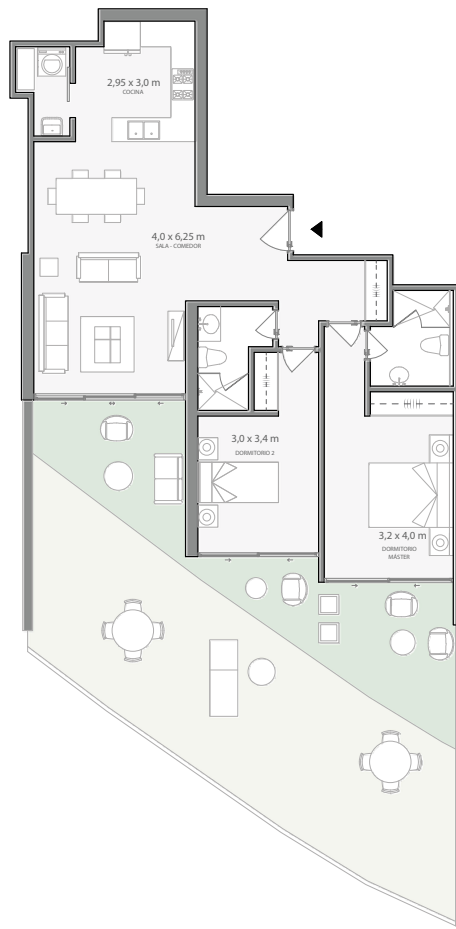

DEPARTAMENTO TIPO 1

197 m² (3 DORMITORIOS) / Terraza: 224 m²

Cuenta con 3.5 baños, sala, comedor, cocina, área de lavado, cuarto de servicio, terraza.

PISOS: PB - 15

COTIZA CON NOSOTROS:

DEPARTAMENTO TIPO 2

127 m² (2 DORMITORIOS) / Terraza: 169 m²

Cuenta con 2 baños, sala, comedor, cocina, área de lavado, terraza.

PISOS: PB - 15

COTIZA CON NOSOTROS:

DEPARTAMENTO TIPO 3

163 m² (3 DORMITORIOS)

Cuenta con 3.5 baños, sala, comedor, cocina, área de lavado y terraza.

PISOS: 1 - 15

COTIZA CON NOSOTROS: