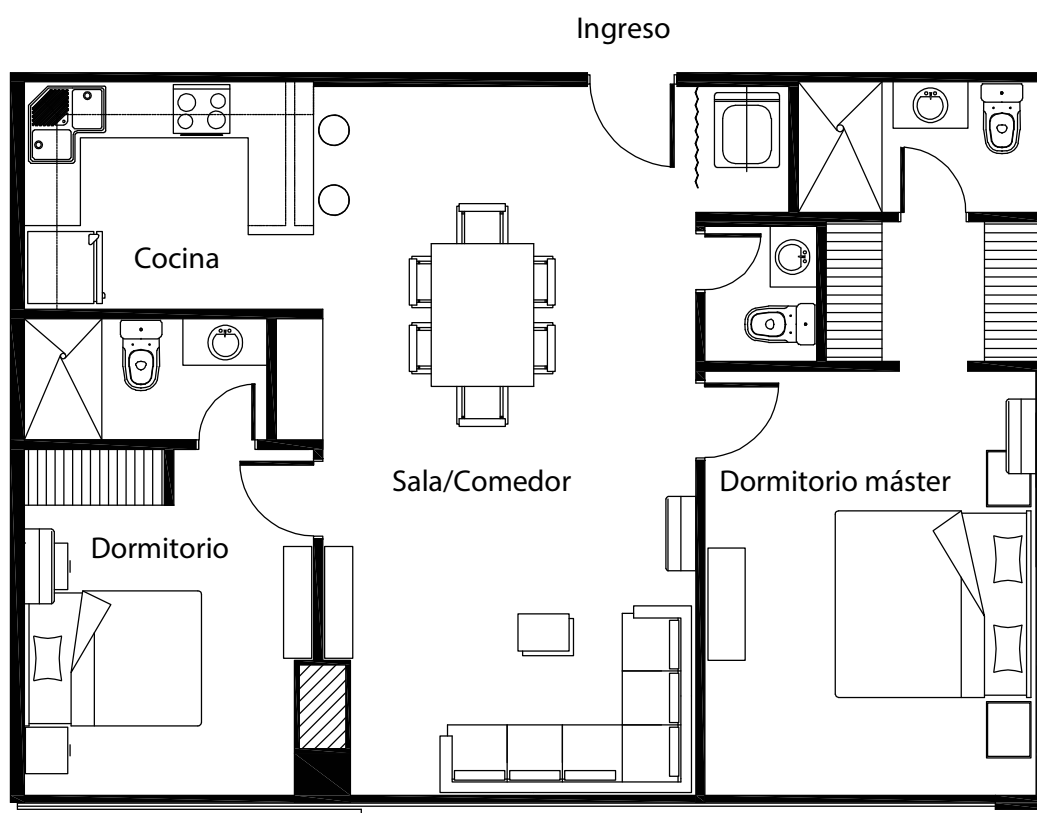

DEPARTAMENTO TIPO A

82,10 m² (2 DORMITORIOS)

Cuenta con 2.5 baños, sala, comedor, cocina americana, parqueadero y bodega.

PISOS 1-2-3-4-5-6

COTIZA CON NOSOTROS:

DEPARTAMENTO TIPO B

83,77 m² (2 DORMITORIOS)

Cuenta con 2.5 baños, sala, comedor, cocina americana, parqueadero y bodega.

105 m² (3 DORMITORIOS)

Cuenta con 3.5 baños, sala, comedor, cocina americana y parqueadero.

PISO 7

COTIZA CON NOSOTROS:

DEPARTAMENTO 7B

86,81 m² (2 DORMITORIOS)

Cuenta con 2.5 baños, sala, comedor, cocina americana y parqueadero.

PISO 7

COTIZA CON NOSOTROS:

DEPARTAMENTO 7C

103,65 m² (3 DORMITORIOS)

Cuenta con 2.5 baños, sala, comedor, cocina, área de lavado y parqueadero.

PISO 7

COTIZA CON NOSOTROS:

DEPARTAMENTO 8A

160,29 m2 (3 DORMITORIOS)

Cuenta con 3.5 baños, sala, comedor, cocina americana, terraza y sala de estar y parqueadero.

PISO 8

COTIZA CON NOSOTROS:

DEPARTAMENTO 8B

135,84 m² (3 DORMITORIOS)

Cuenta con 3.5 baños, sala, comedor, cocina americana, terraza y sala de estar y parqueadero.