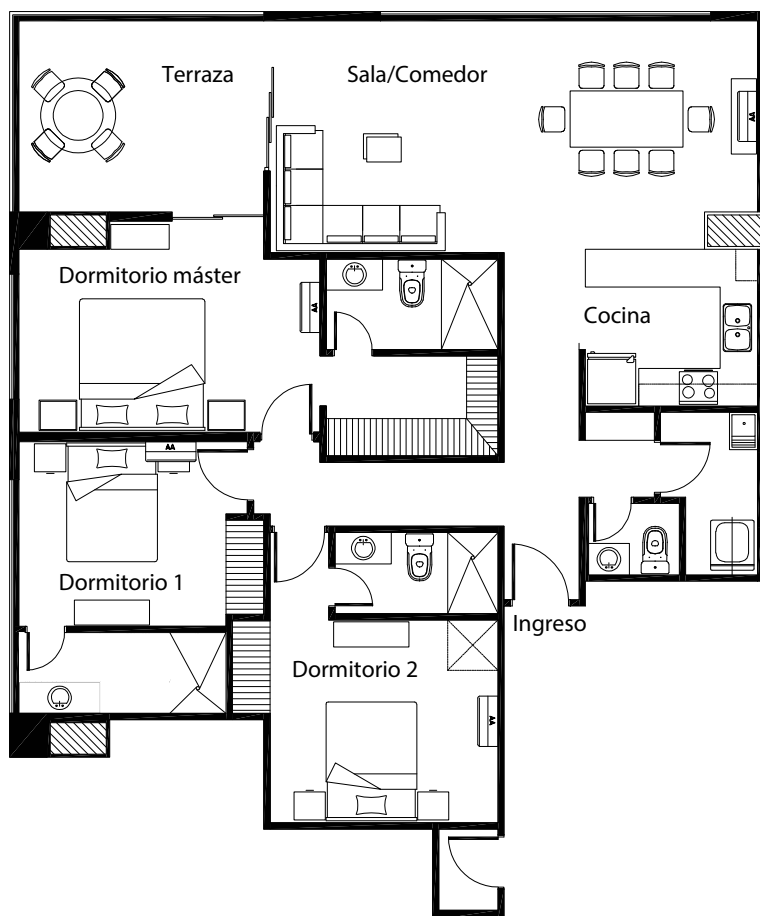

DEPARTAMENTO 8B

135,84 m² (3 DORMITORIOS)

Cuenta con 3.5 baños, sala, comedor, cocina americana, terraza y sala de estar y parqueadero.

PISO 8

COTIZA CON NOSOTROS: