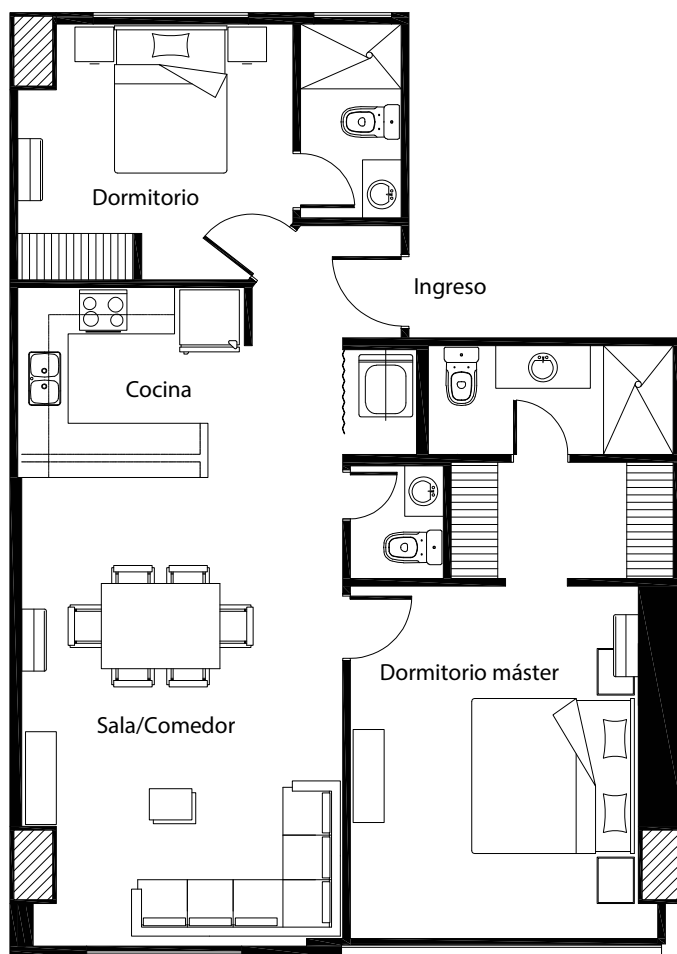

DEPARTAMENTO TIPO A

82,10 m² (2 DORMITORIOS)

Cuenta con 2.5 baños, sala, comedor, cocina americana, parqueadero y bodega.

PISOS 1-2-3-4-5-6

COTIZA CON NOSOTROS:

DEPARTAMENTO TIPO B

83,77 m² (2 DORMITORIOS)

Cuenta con 2.5 baños, sala, comedor, cocina americana, parqueadero y bodega.

PISOS 1-2-3-4-5-6

COTIZA CON NOSOTROS:

DEPARTAMENTO TIPO C

89,22 m² (2 DORMITORIOS)

Cuenta con 2.5 baños, sala, comedor, cocina americana, parqueadero y bodega

PISOS 1-2-3-4-5-6

COTIZA CON NOSOTROS:

DEPARTAMENTO 7A

105 m² (3 DORMITORIOS)

Cuenta con 3.5 baños, sala, comedor, cocina americana y parqueadero.

PISO 7

COTIZA CON NOSOTROS:

DEPARTAMENTO 7B

86,81 m² (2 DORMITORIOS)

Cuenta con 2.5 baños, sala, comedor, cocina americana y parqueadero.

PISO 7

COTIZA CON NOSOTROS:

DEPARTAMENTO 7C

103,65 m² (3 DORMITORIOS)

Cuenta con 2.5 baños, sala, comedor, cocina, área de lavado y parqueadero.

PISO 7

COTIZA CON NOSOTROS:

DEPARTAMENTO 8A