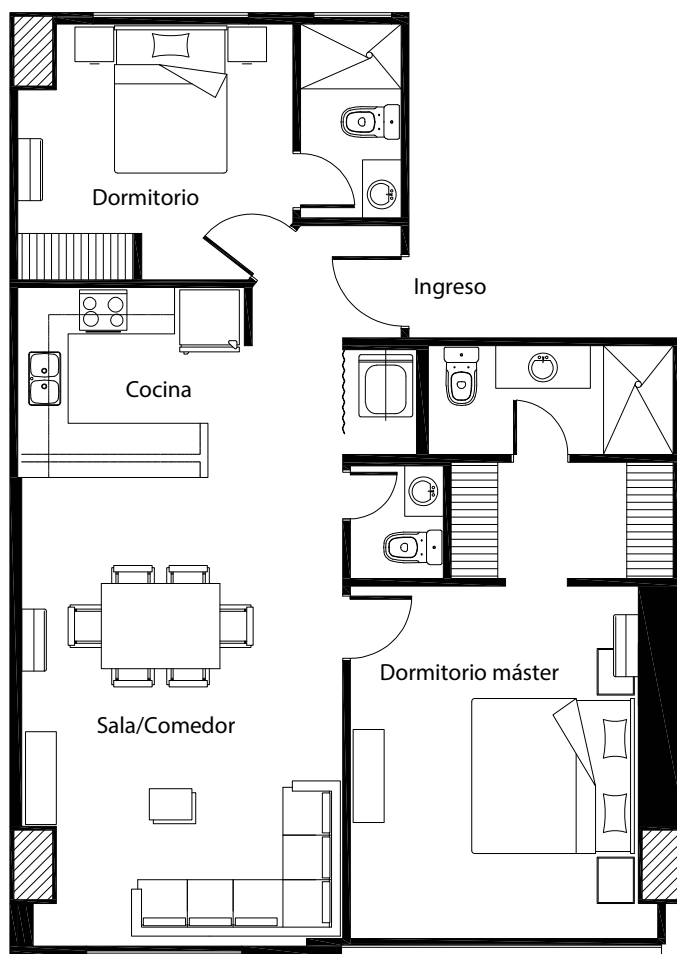

DEPARTAMENTO TIPO A

82,10 m² (2 DORMITORIOS)

Cuenta con 2.5 baños, sala, comedor, cocina americana, parqueadero y bodega.

PISOS 1-2-3-4-5-6

COTIZA CON NOSOTROS:

DEPARTAMENTO TIPO B

83,77 m² (2 DORMITORIOS)

Cuenta con 2.5 baños, sala, comedor, cocina americana, parqueadero y bodega.

PISOS 1-2-3-4-5-6

COTIZA CON NOSOTROS:

DEPARTAMENTO TIPO C

89,22 m² (2 DORMITORIOS)

Cuenta con 2.5 baños, sala, comedor, cocina americana, parqueadero y bodega

PISOS 1-2-3-4-5-6

COTIZA CON NOSOTROS:

DEPARTAMENTO 7A

105 m² (3 DORMITORIOS)

Cuenta con 3.5 baños, sala, comedor, cocina americana y parqueadero.

PISO 7

COTIZA CON NOSOTROS:

DEPARTAMENTO 7B

86,81 m² (2 DORMITORIOS)

Cuenta con 2.5 baños, sala, comedor, cocina americana y parqueadero.

PISO 7

COTIZA CON NOSOTROS:

DEPARTAMENTO 7C

103,65 m² (3 DORMITORIOS)

Cuenta con 2.5 baños, sala, comedor, cocina, área de lavado y parqueadero.

PISO 7

COTIZA CON NOSOTROS:

DEPARTAMENTO 8A