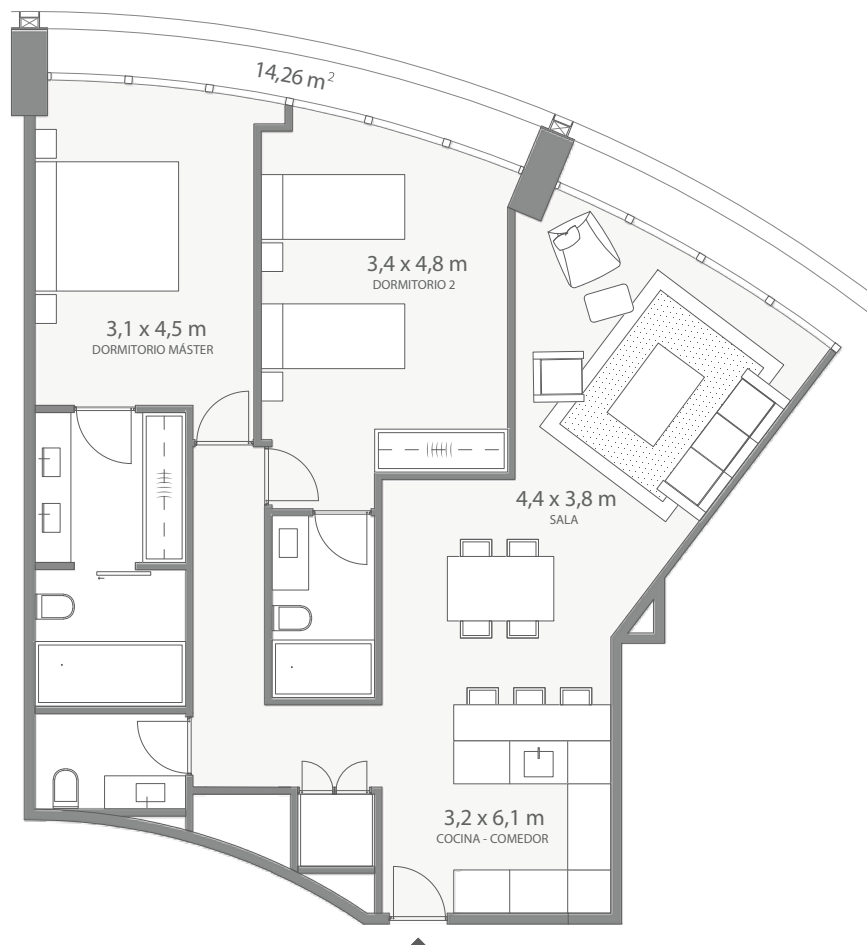

## DEPARTAMENTO TIPO 2

85,78 m<sup>2</sup> (2 DORMITORIOS) / Área Exterior: 15,95 m<sup>2</sup>

Cuenta con 2.5 baños, sala, comedor, cocina, área de lavado.

PISOS: 12 - 13 - 14 - 17 - 18 - 19 (Dptos D, F) / 16 - 20 - 21 (Dptos B, D, G, I)

### DEPARTAMENTO TIPO 3

62,62 m<sup>2</sup> - 64,43 m<sup>2</sup> (1 DORMITORIO) / Área Exterior: 8,62 m<sup>2</sup> - 8,66 m<sup>2</sup>

Cuenta con 1.5 baños, sala, comedor, cocina, área de lavado.

PISOS: 12 - 13 - 14 - 17 - 18 - 19 (Dptos C, F, I, L) / 16 - 20 - 21 (Dptos C, H)

## DEPARTAMENTO TIPO 4

95,97 m<sup>2</sup> (2 DORMITORIOS) / Área Exterior: 14,26 m<sup>2</sup>

Cuenta con 2.5 baños, sala, comedor, cocina, área de lavado.

PISOS: 15 (Dptos A, B) / 16 - 20 - 21 (Dptos A, E)

## DEPARTAMENTO TIPO 5

95,97 m<sup>2</sup> (2 DORMITORIOS) / Área Exterior: 14,26 m<sup>2</sup>

Cuenta con 2.5 baños, sala, comedor, cocina, área de lavado.

PISOS: 15 (Dptos C, G) / 16 - 20 - 21 (Dptos F, J)