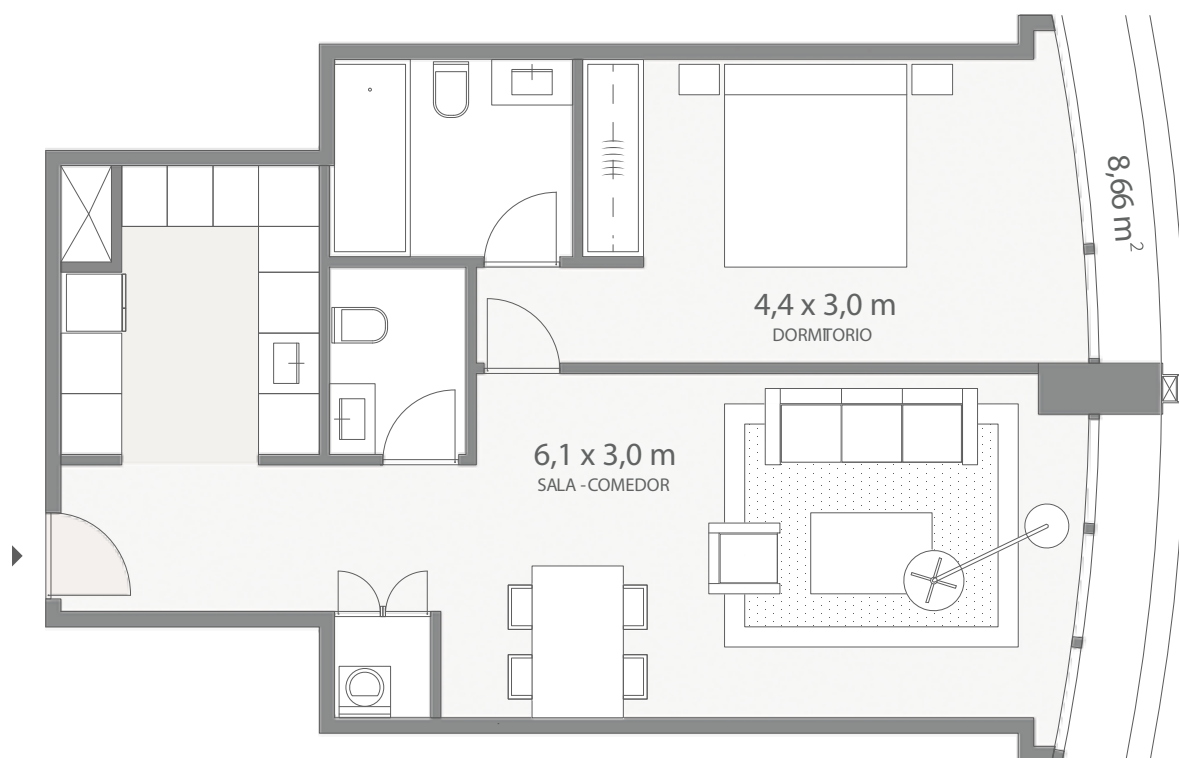

## DEPARTAMENTO TIPO 2

85,78 m<sup>2</sup> (2 DORMITORIOS) / Área Exterior: 15,95 m<sup>2</sup>

Cuenta con 2.5 baños, sala, comedor, cocina, área de lavado.

PISOS: 12 - 13 - 14 - 17 - 18 - 19 (Dptos D, F) / 16 - 20 - 21 (Dptos B, D, G, I)

### DEPARTAMENTO TIPO 3

62,62 m<sup>2</sup> - 64,43 m<sup>2</sup> (1 DORMITORIO) / Área Exterior: 8,62 m<sup>2</sup> - 8,66 m<sup>2</sup>

Cuenta con 1.5 baños, sala, comedor, cocina, área de lavado.

PISOS: 12 - 13 - 14 - 17 - 18 - 19 (Dptos C, F, I, L) / 16 - 20 - 21 (Dptos C, H)

## DEPARTAMENTO TIPO 4

95,97 m<sup>2</sup> (2 DORMITORIOS) / Área Exterior: 14,26 m<sup>2</sup>

Cuenta con 2.5 baños, sala, comedor, cocina, área de lavado.

PISOS: 15 (Dptos A, B) / 16 - 20 - 21 (Dptos A, E)

## DEPARTAMENTO TIPO 5

95,97 m<sup>2</sup> (2 DORMITORIOS) / Área Exterior: 14,26 m<sup>2</sup>

Cuenta con 2.5 baños, sala, comedor, cocina, área de lavado.

PISOS: 15 (Dptos C, G) / 16 - 20 - 21 (Dptos F, J)