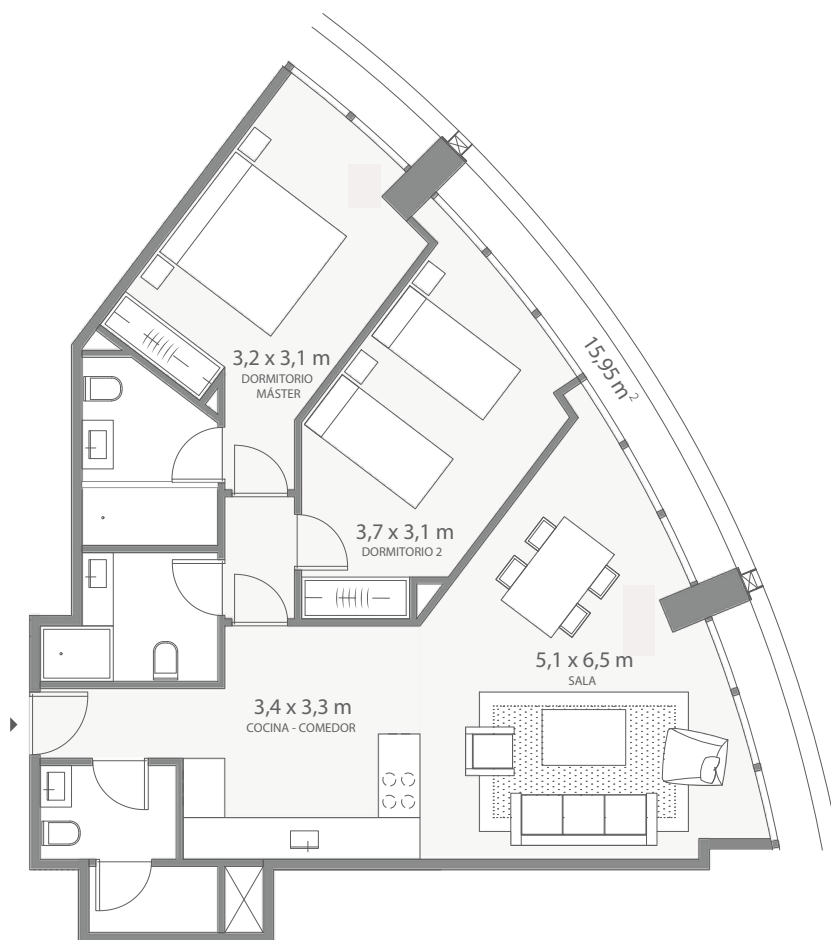

## DEPARTAMENTO TIPO 1

62,48 m<sup>2</sup> (1 DORMITORIO) / Área Exterior: 9,95 m<sup>2</sup>

Cuenta con 1.5 baños, sala, comedor, cocina, área de lavado.

PISOS: 12 - 13 - 14 - 17 - 18 - 19 (Dptos A, E, G, K)

## DEPARTAMENTO TIPO 2

85,78 m<sup>2</sup> (2 DORMITORIOS) / Área Exterior: 15,95 m<sup>2</sup>

Cuenta con 2.5 baños, sala, comedor, cocina, área de lavado.

PISOS: 12 - 13 - 14 - 17 - 18 - 19 (Dptos D, F) / 16 - 20 - 21 (Dptos B, D, G, I)

### DEPARTAMENTO TIPO 3

62,62 m<sup>2</sup> - 64,43 m<sup>2</sup> (1 DORMITORIO) / Área Exterior: 8,62 m<sup>2</sup> - 8,66 m<sup>2</sup>

Cuenta con 1.5 baños, sala, comedor, cocina, área de lavado.

PISOS: 12 - 13 - 14 - 17 - 18 - 19 (Dptos C, F, I, L) / 16 - 20 - 21 (Dptos C, H)

## DEPARTAMENTO TIPO 4

95,97 m<sup>2</sup> (2 DORMITORIOS) / Área Exterior: 14,26 m<sup>2</sup>

Cuenta con 2.5 baños, sala, comedor, cocina, área de lavado.

PISOS: 15 (Dptos A, B) / 16 - 20 - 21 (Dptos A, E)